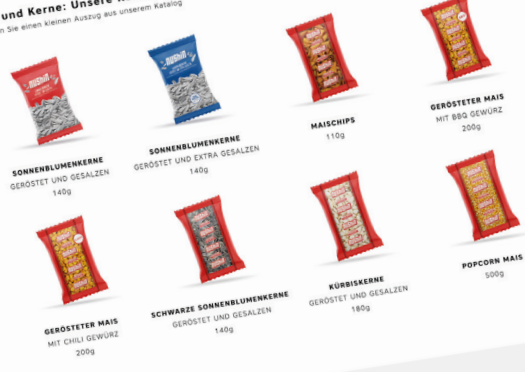

PRODUKTE

Nüsse und Kerne: Unsere Köstlichkeiten auf einem Blick

Hier finden Sie einen kleinen Auszug aus unserem Katalog

Wir möchten natürlich, dass es Ihnen an nichts fehlt und bieten Ihnen daher ein umfangreiches und abwechslungsreiches Sortiment an. Zudem möchten wir unseren Kunden ein besonderes Geschmackserlebnis bieten und streben daher nur höchste Qualität an.

[NUSHIN KATALOG ENTDECKEN](#)

Was gibt es alles für Sorten? Faktencheck!

Unsere verschiedenen Kerne und Nüsse haben individuelle Inhaltsstoffe. Was sich alles hinter der Schale der verschiedenen Sorten befindet, erfahren Sie hier: