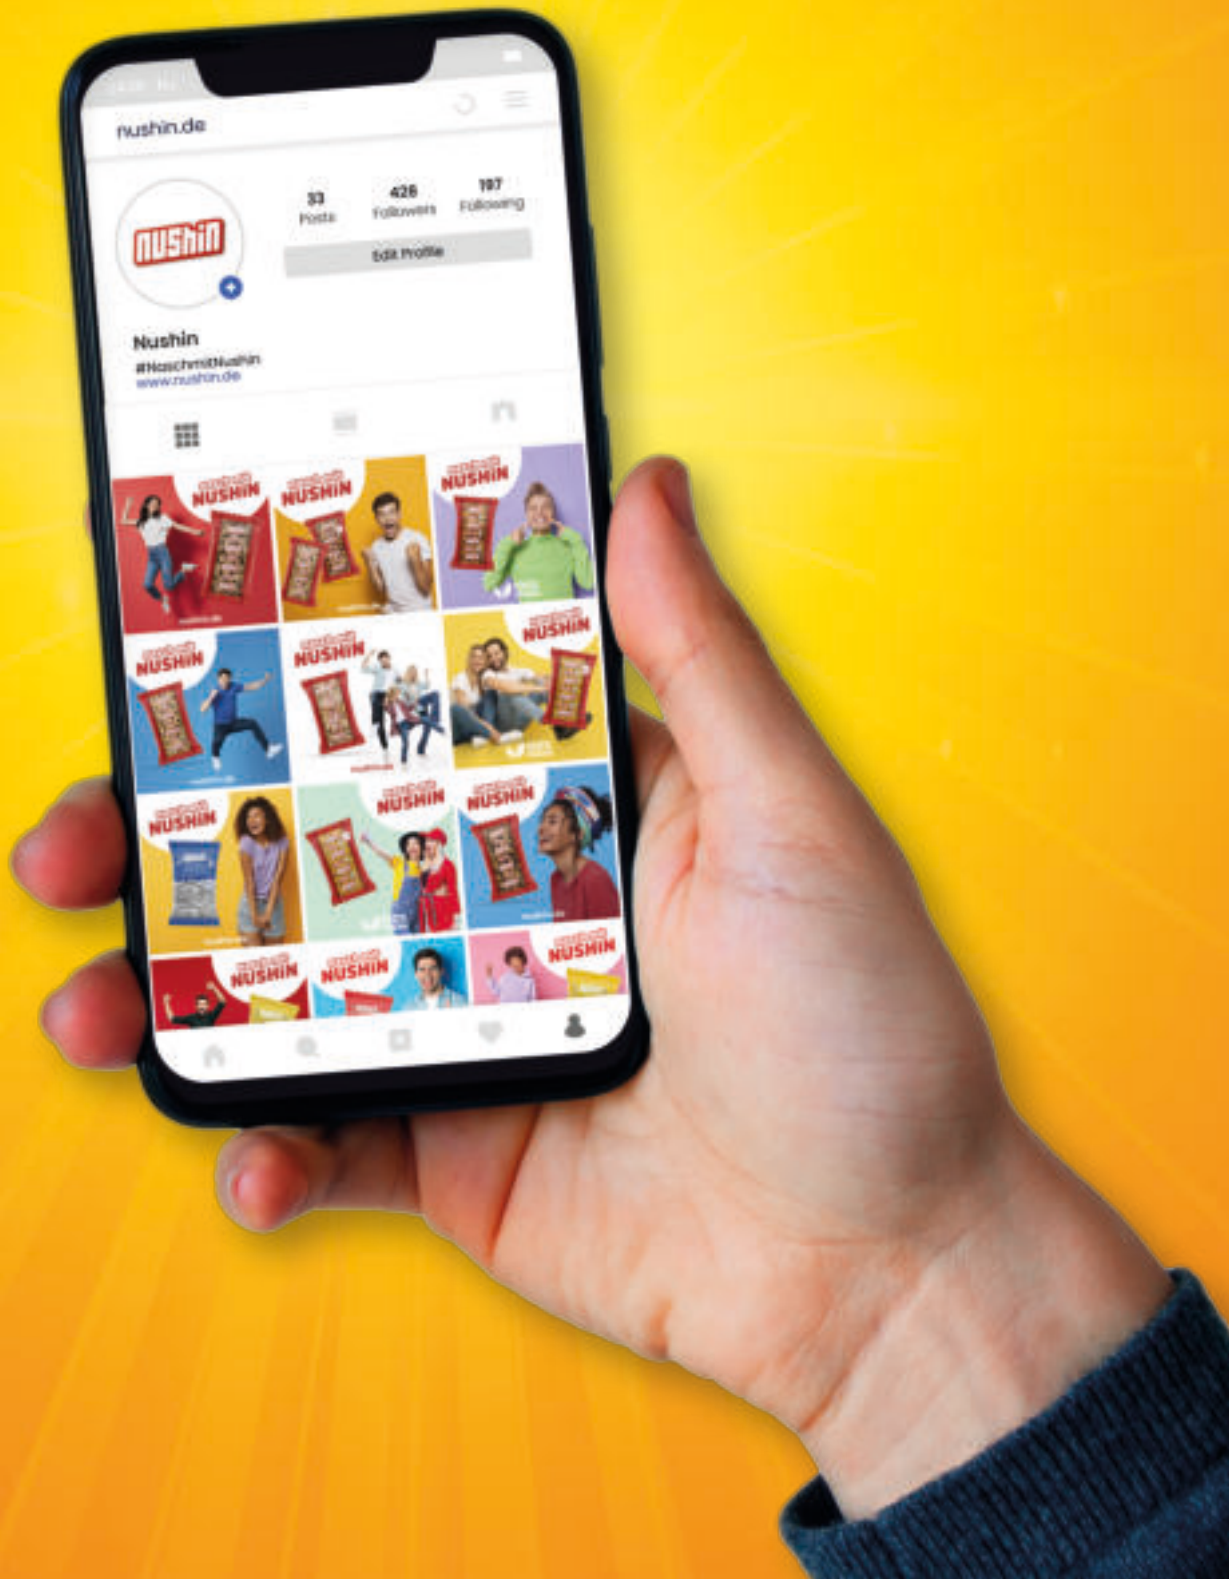

Schon die Inka verehrten die Blume mit dem gelben Strahlenkranz.

Hier finden Sie unsere Produktverfilmungen

N WIE NUSHIN

Nushin ist ein Unternehmen, das seit über 100 Jahren in der Tradition der Inka steht. Wir sind stolz darauf, Ihnen die besten Nüsse und Kerne zu liefern, die die Welt zu bieten hat. Unsere Produkte sind nicht nur lecker, sondern auch gesund und nachhaltig.